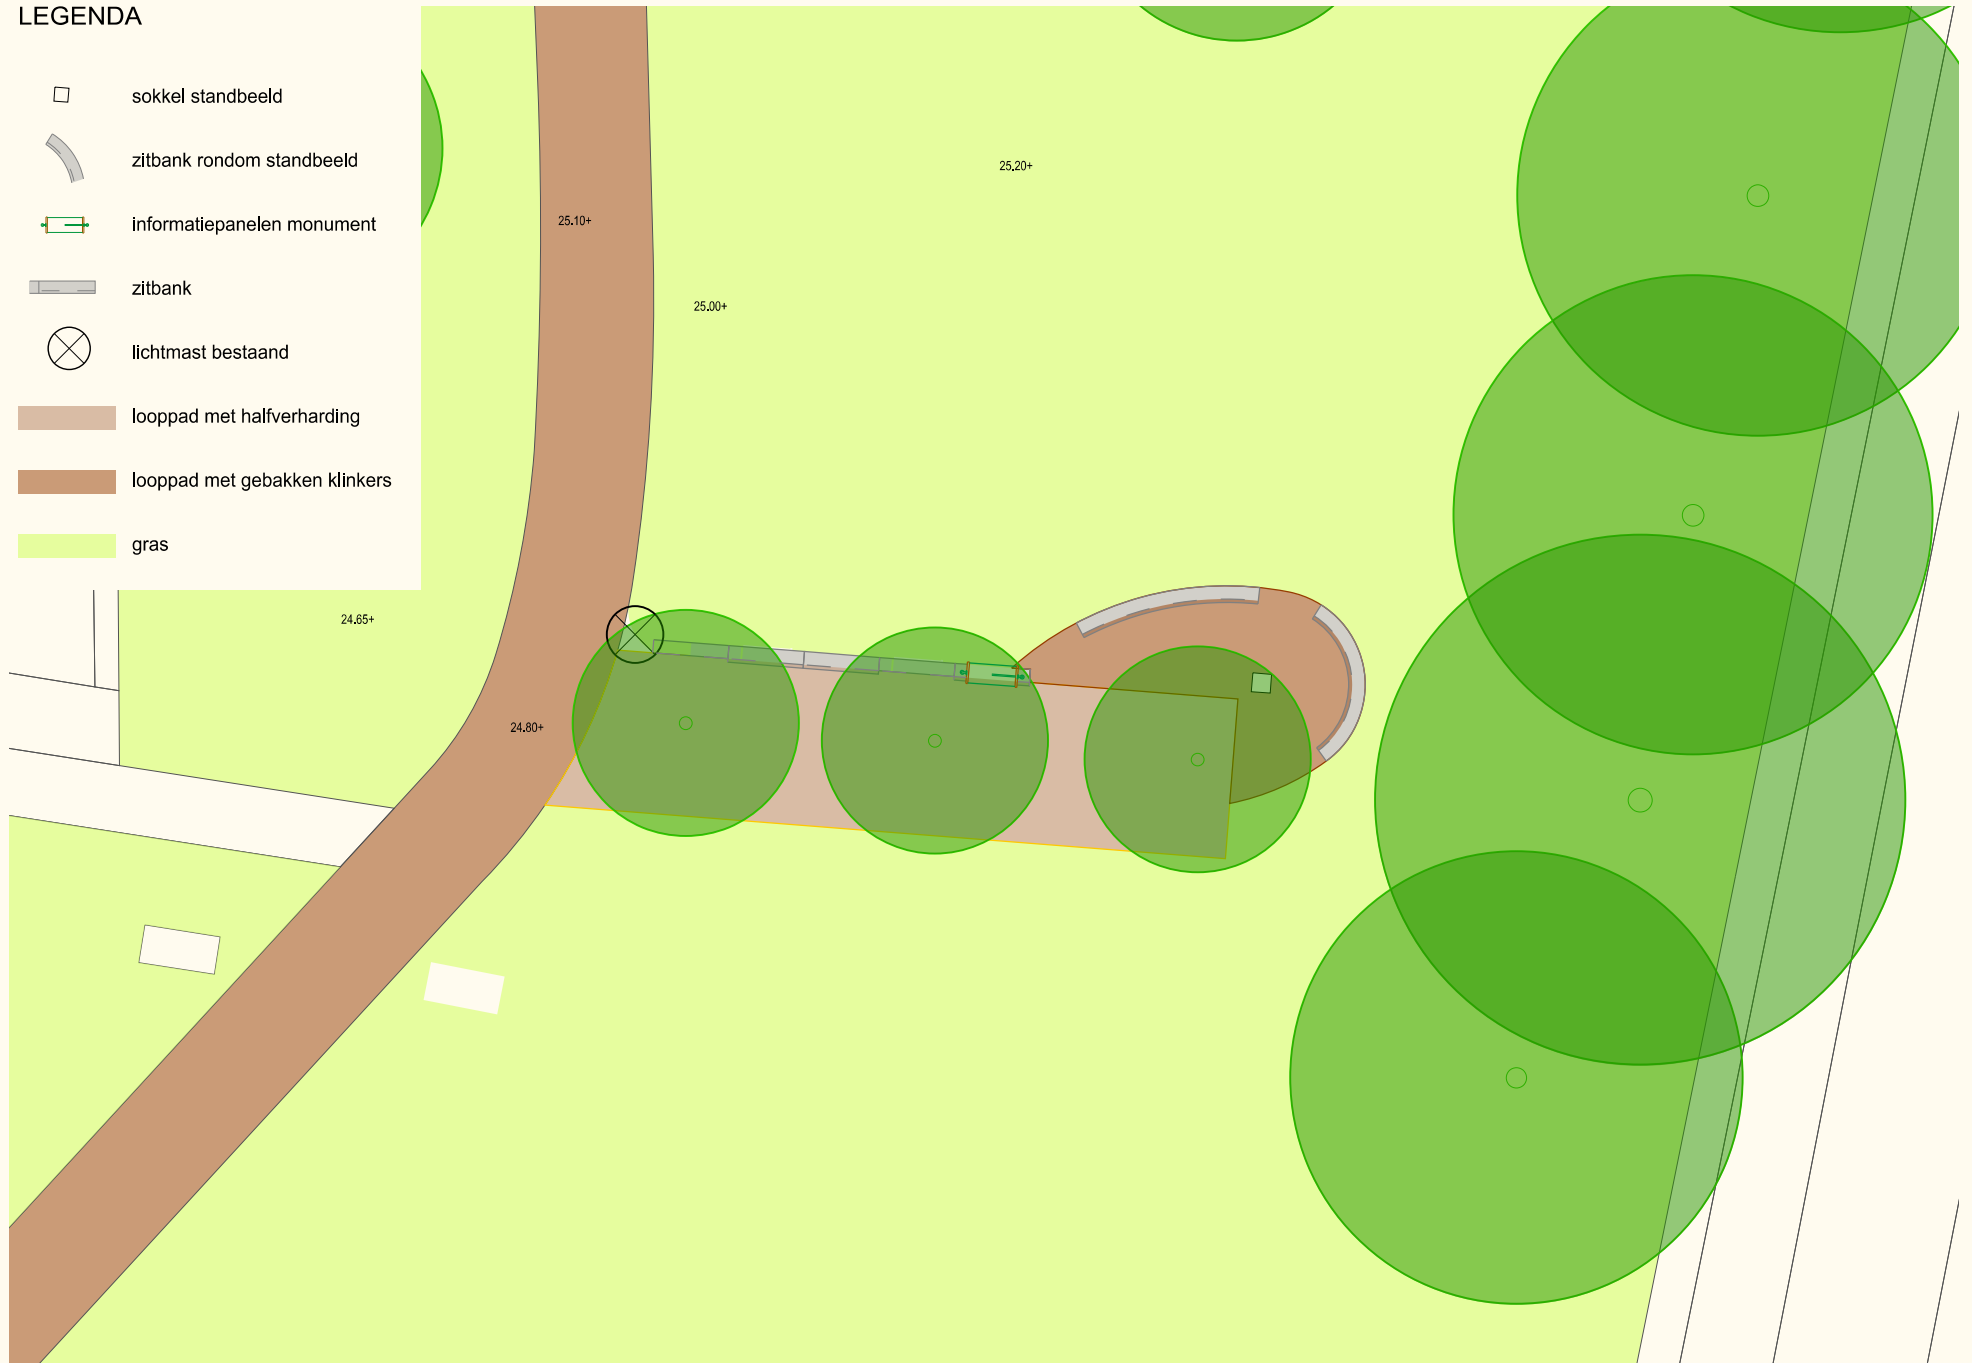

7 september 2022

Nationaal Monument Geweld Jeugdhulp

LEGENDA

-  sokkel standbeeld
-  zitbank rondom standbeeld
-  informatiepanelen monument
-  zitbank
-  lichtmast bestaand
-  looppad met halfverharding
-  looppad met gebakken klinkers
-  gras
-  hagen
-  bomen bestaand

- 30 m²** oppervlakte nieuw ontwerp
-  contour oorspronkelijk ontwerp (2020) geprojecteerd op nieuw ontwerp
-  contour aangepast ontwerp (2022) geprojecteerd op nieuw ontwerp

wijzigingen	datum	par	D C B A	
tlu <small>landschapsarchitecten</small>			bestek nr:	get: svS
			in bladen bladnr:	gez:
Oudegracht 34 3511 AP Utrecht Tel 030 - 2332245 Info@tlulandschapsarchitecten.nl	acc:	form:	A2	
situering: Stichting NMGJ	schaaft: 1:200	datum:		
onderwerp: schetsontwerp monument	tek. nr:	07-09-2022		
onderdeel: Rhenen - Herenstraat 80 - 82	dgn:	werknr:		

LEGENDA

-  sokkel standbeeld
-  zitbank rondom standbeeld
-  informatiepanelen monument
-  zitbank
-  lichtmast bestaand
-  looppad met halfverharding
-  looppad met gebakken klinkers
-  gras

opstelling met kunststof zittingen

7 september 2022

NMGJ STICHTING
NATIONAAL
MONUMENT GEWELD JEUGDHULP